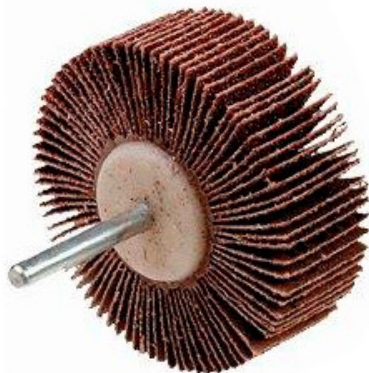

Lamellenwiel op steel van 6 mm

19629

196...roues_lamelles_tige_de_6

SAM Outillage

10 rue Camille de Rochetaillée
42000 Saint-Etienne - France

RCS Saint-Etienne B 338 002 231 | SAS au capital de 8 189 583 €

<https://www.sam-outillage.nl/>

Niet-contractuele foto's en teksten. Niet op de openbare weg gooien. Document gegenereerd op 2024-04-19 22:05:47

**BESCHRIJVING**

Lamellenwiel op steel van 6 mm

Lamellenwiel op stang van 6 mm.

SPECIFIEKE GEGEVENS

Omschrijving	LAMELLENWIEL OP STEEL DIAMETER 30 X 15
Handelsreferentie	19629
Diam. (mm)	30
Diameter stang (mm)	6
Dikte (mm)	15

SAM Outillage

10 rue Camille de Rochetaillée
42000 Saint-Etienne - France