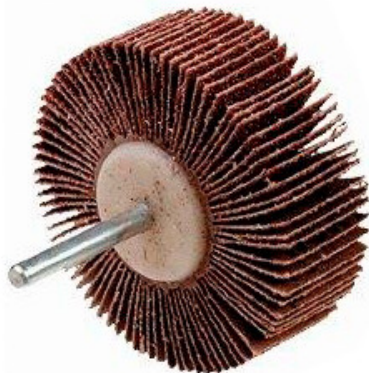

Lamellenwiel op steel van 6 mm

19630

196...roues_lamelles_tige_de_6

SAM Outillage

10 rue Camille de Rochetaillée
42000 Saint-Etienne - France

RCS Saint-Etienne B 338 002 231 | SAS au capital de 8 189 583 €

<https://www.sam-outillage.nl/>

Niet-contractuele foto's en teksten. Niet op de openbare weg gooien. Document gegenereerd op 2024-04-19 22:10:07

**BESCHRIJVING**

Lamellenwiel op steel van 6 mm

Lamellenwiel op stang van 6 mm.

SPECIFIEKE GEGEVENS

Omschrijving	LAMELLENWIEL OP STEEL DIAMETER 50 X 20
Handelsreferentie	19630
Diam. (mm)	50
Diameter stang (mm)	6
Dikte (mm)	20

SAM Outillage

10 rue Camille de Rochetaillée
42000 Saint-Etienne - France