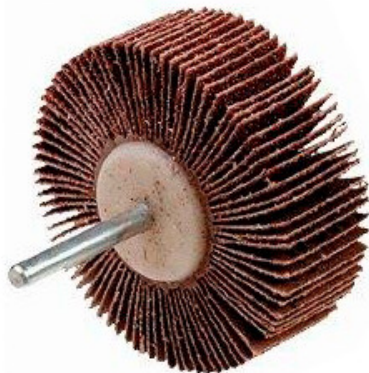

Lamellenwiel op steel van 6 mm

19631

196...roues_lamelles_tige_de_6

SAM Outillage

10 rue Camille de Rochetaillée
42000 Saint-Etienne - France

RCS Saint-Etienne B 338 002 231 | SAS au capital de 8 189 583 €

<https://www.sam-outillage.nl/>

Niet-contractuele foto's en teksten. Niet op de openbare weg gooien. Document gegenereerd op 2024-04-19 18:22:30

**BESCHRIJVING**

Lamellenwiel op steel van 6 mm

Lamellenwiel op stang van 6 mm.

SPECIFIEKE GEGEVENS

Omschrijving	LAMELLENWIEL OP STEEL DIAMETER 60 X 40 KORREL 60
Handelsreferentie	19631
Diam. (mm)	60
Diameter stang (mm)	6
Dikte (mm)	40

SAM Outillage

10 rue Camille de Rochetaillée
42000 Saint-Etienne - France