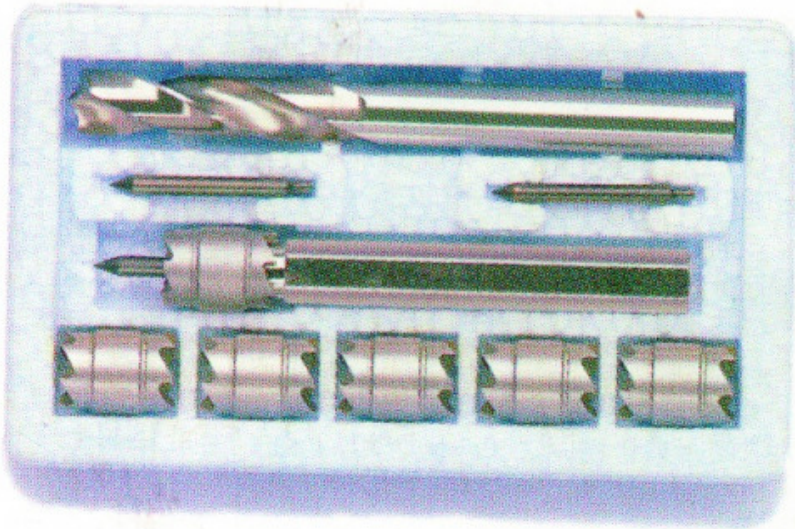

PNEUMATISCH

BESCHRIJVING

Boormachine en freesmachine Accessoires

Verschillende koffertjes met puntlasfreesen, HSS-boren voor plaatstaal en snijtaps.

SPECIFIEKE GEGEVENS

Omschrijving	KOFFERTJE PLAATSTAAL 25 METAALBOREN HSS 1 TOT 13 MM
Handelsreferentie	19701
Gewicht (g)	1200
Garantie	C

SAM Outillage

10 rue Camille de Rochetaillée
42000 Saint-Etienne - France

RCS Saint-Etienne B 338 002 231 | SAS au capital de 8 189 583 €

<https://www.sam-outillage.nl/>

Niet-contractuele foto's en teksten. Niet op de openbare weg gooien. Document gegenereerd op 2024-04-30 06:57:28