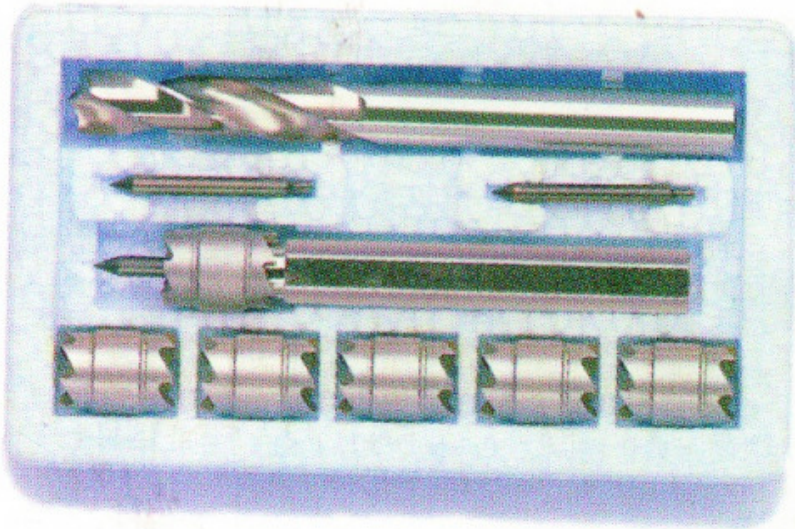

PNEUMATISCH

BESCHRIJVING

Boormachine en freesmachine Accessoires

Verschillende koffertjes met puntlasfreesen, HSS-boren voor plaatstaal en snijtaps.

SPECIFIEKE GEGEVENS

Omschrijving	KIT PUNTLASFREES EN -BOOR
Handelsreferentie	19702
Gewicht (g)	80
Garantie	C

SAM Outillage

10 rue Camille de Rochetaillée
42000 Saint-Etienne - France

RCS Saint-Etienne B 338 002 231 | SAS au capital de 8 189 583 €

<https://www.sam-outillage.nl/>

Niet-contractuele foto's en teksten. Niet op de openbare weg gooien. Document gegenereerd op 2024-04-29 22:04:37