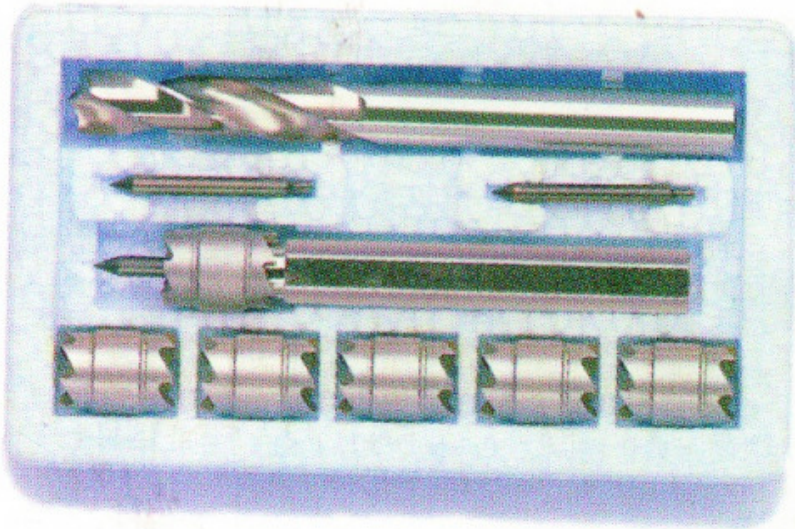

PNEUMATISCH

BESCHRIJVING

Boormachine en freesmachine Accessoires

Verschillende koffertjes met puntlasfreesen, HSS-boren voor plaatstaal en snijtaps.

SPECIFIEKE GEGEVENS

Omschrijving	BOOR CONISCH 8 TOT 30MM
Handelsreferentie	19705
Gewicht (g)	210
Garantie	C

SAM Outillage

10 rue Camille de Rochetaillée
42000 Saint-Etienne - France

RCS Saint-Etienne B 338 002 231 | SAS au capital de 8 189 583 €

<https://www.sam-outillage.nl/>

Niet-contractuele foto's en teksten. Niet op de openbare weg gooien. Document gegenereerd op 2024-04-30 07:23:04