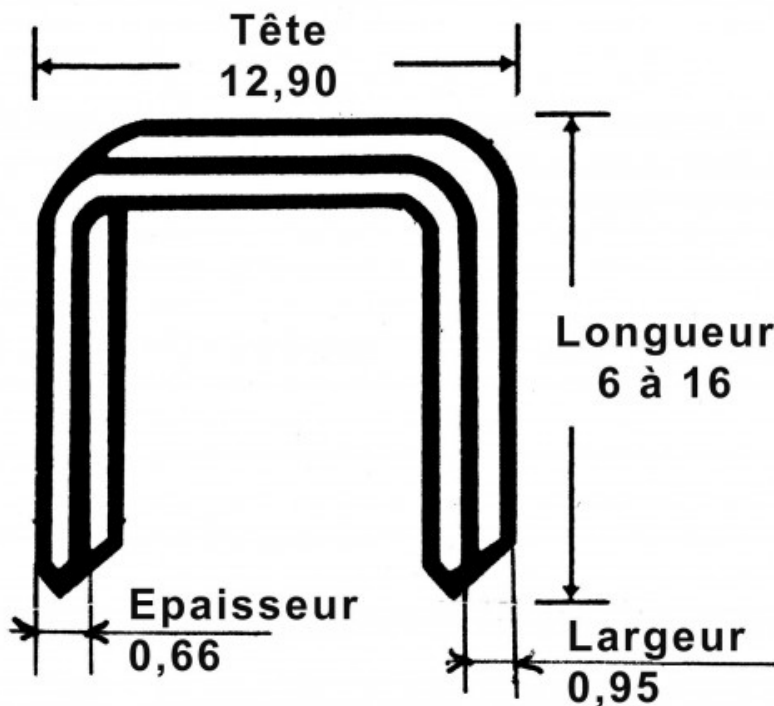

Nieten van 12 mm

19841

SAM Outillage

10 rue Camille de Rochetaillée
42000 Saint-Etienne - France

RCS Saint-Etienne B 338 002 231 | SAS au capital de 8 189 583 €

<https://www.sam-outillage.nl/>

Niet-contractuele foto's en teksten. Niet op de openbare weg gooien. Document gegenereerd op 2024-04-29 10:48:35

**BESCHRIJVING****Nieten van 12 mm**

Doos met 5000 nietjes van 12 mm. Voor 6-16 mm nietmachine, referentie 1840.

SPECIFIEKE GEGEVENS

Omschrijving	DOOS 5000 NIETJES 12 MM
Handelsreferentie	19841
Gewicht (g)	820
Garantie	C Verbruiksartikelen