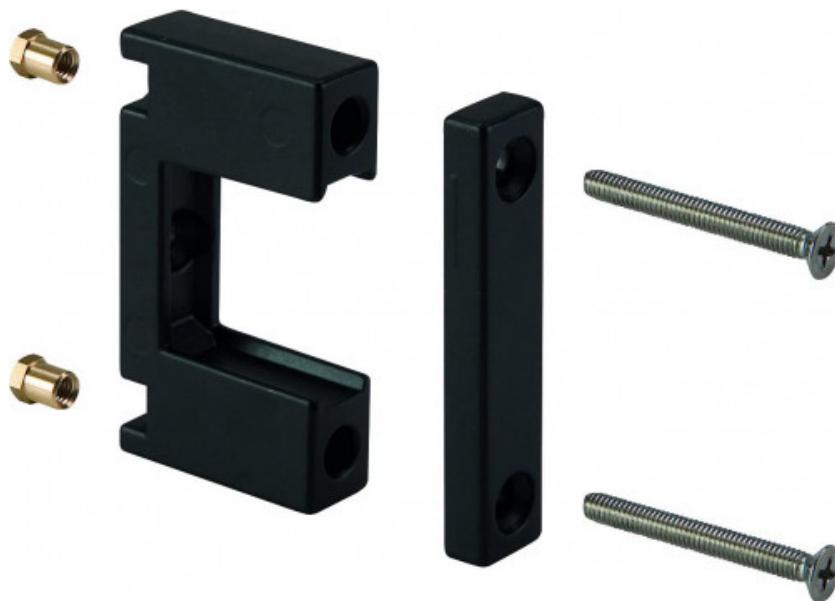

Volledige beugel voor wandbevestiging

19876-50

SAM Outillage

10 rue Camille de Rochetaillée
42000 Saint-Etienne - France

RCS Saint-Etienne B 338 002 231 | SAS au capital de 8 189 583 €

<https://www.sam-outillage.nl/>

Niet-contractuele foto's en teksten. Niet op de openbare weg gooien. Document gegenereerd op 2024-04-29 21:24:48

**BESCHRIJVING**

Volledige beugel voor wandbevestiging

Volledige beugel voor wandbevestiging. Wordt gebruikt met de regelaarfilter voor verf referentie 19876.

SPECIFIEKE GEGEVENS

Omschrijving	VOLLEDIGE BEUGEL VOOR WANDBEVESTIGING
Handelsreferentie	19876-50
Gewicht (g)	139
Garantie	C Verbruiksartikelen

Toegepaste garantie**SAM Outillage**

10 rue Camille de Rochetaillée
42000 Saint-Etienne - France