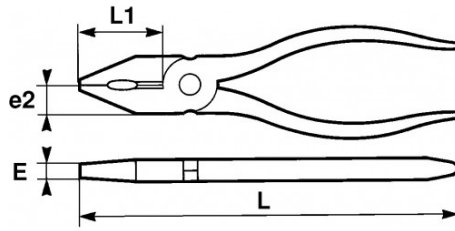

Omschrijving	
Handelsreferentie	204-A20B
L (mm)	200
E (mm)	11
Gewicht (g)	300
C (mm)	2.5
L1 (mm)	41
L"	8
e2 (mm)	14
Garantie	O

**Toegepaste garantie**

**O | Garantie SAM TOOL**

Garantie zonder tijdsbeperking op de tools, bij gebruik in normale omstandigheden.