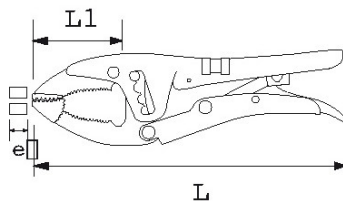

### Griptangen Amerikaans model

Ideaal voor alle werkzaamheden met maximale krachtinspanning.

Fijne kaken.

Instelschroef voor het aanpassen van de kracht.

C1 = Vierkant

C2 = Hexagonaal

C3 = Rond

Handelsreferentie	L (mm)	E (mm)	Gewicht (g)	L1 (mm)	L"	C1	C2	C3	C4	Garantie
211-25	235	11	640	45	9	63	63	60		O
211-15	135	8	180	30	5	30	30	25		O
211-18	190	9	390	40	7" 1/2	42	42	40		O

**Toegepaste garantie**