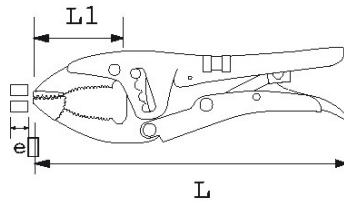

Fijne kaken.

Instelschroef voor het aanpassen van de kracht.

C1 = Vierkant

C2 = Hexagonaal

C3 = Rond

SPECIFIEKE GEGEVENS

SAM Outillage

10 rue Camille de Rochetaillée
42000 Saint-Etienne - France

Omschrijving	GRIPTANG AMERIKAANS TYPE 135 MM
Handelsreferentie	211-15
L (mm)	135
E (mm)	8
Gewicht (g)	180
L1 (mm)	30
L"	5
C1	30
C2	30
C3	25
C4	
Garantie	0

Toegepaste garantie

0 | Garantie SAM TOOL

Garantie zonder tijdsbeperking op de tools, bij gebruik in normale omstandigheden.