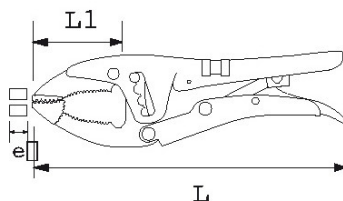

### Griptangen Amerikaans model

Ideaal voor alle werkzaamheden met maximale krachtinspanning.

Fijne kaken.

Instelschroef voor het aanpassen van de kracht.

C1 = Vierkant

C2 = Hexagonaal

C3 = Rond

Omschrijving	GRIPTANG AMERIKAANS TYPE 190 MM
Handelsreferentie	211-18
L (mm)	190
E (mm)	9
Gewicht (g)	390
L1 (mm)	40
L"	7" 1/2
C1	42
C2	42
C3	40
C4	
Garantie	O

**Toegepaste garantie**

**O | Garantie SAM TOOL**