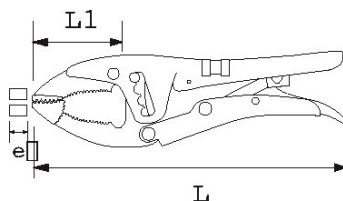

Fijne kaken.

Instelschroef voor het aanpassen van de kracht.

C1 = Vierkant

C2 = Hexagonaal

C3 = Rond

SPECIFIEKE GEGEVENS

SAM Outillage

10 rue Camille de Rochetaillée
42000 Saint-Etienne - France

Omschrijving	GRIPTANG AMERIKAANS TYPE 235 MM
Handelsreferentie	211-25
L (mm)	235
E (mm)	11
Gewicht (g)	640
L1 (mm)	45
L"	9
C1	63
C2	63
C3	60
C4	
Garantie	O

Toegepaste garantie

O | Garantie SAM TOOL

Garantie zonder tijdsbeperking op de tools, bij gebruik in normale omstandigheden.