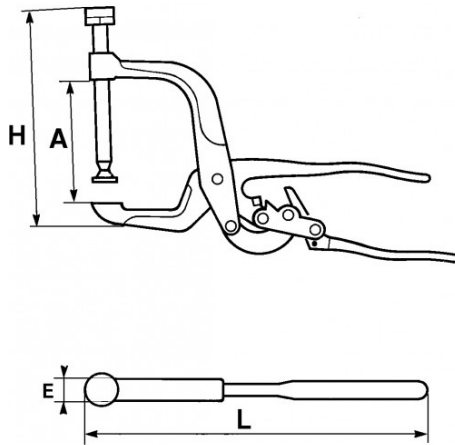

Niet-contractuele foto's en teksten. Niet op de openbare weg gooien. Document gegenereerd op 2024-05-01 08:54:24

BESCHRIJVING

Griptangen met spanner en beweegbare bek

SPECIFIEKE GEGEVENS

SAM Outillage

10 rue Camille de Rochetaillée
42000 Saint-Etienne - France

Omschrijving	
Handelsreferentie	213-10
L (mm)	260
E (mm)	25
Gewicht (g)	930
H (mm)	190
A (mm)	100
L"	10"1/4
Garantie	O

Toegepaste garantie

O | Garantie SAM TOOL

Garantie zonder tijdsbeperking op de tools, bij gebruik in normale omstandigheden.