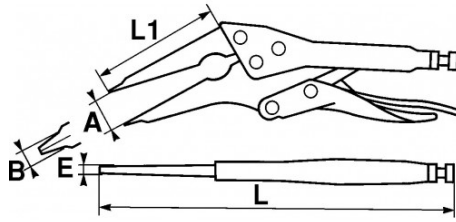

<https://www.sam-outillage.nl/>

Niet-contractuele foto's en teksten. Niet op de openbare weg gooien. Document gegenereerd op 2024-05-01 14:08:15

BESCHRIJVING

Griptangen, lange, extra fijne bekken

SPECIFIEKE GEGEVENS

Omschrijving	
Handelsreferentie	214-24
L (mm)	230
E (mm)	5
Gewicht (g)	400
A (mm)	55
L1 (mm)	75
L"	9"
B (mm)	40
Garantie	O

Toegepaste garantie

O | Garantie SAM TOOL

Garantie zonder tijdsbeperking op de tools, bij gebruik in normale omstandigheden.