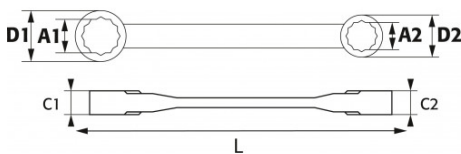

**BESCHRIJVING****Ratelsleutel polygonale met tegengestelde knik**

Tegengebogen sleutel met profielverschuiving van 15° Omkering met hefboom.

**SPECIFIEKE GEGEVENS****SAM Outillage**

10 rue Camille de Rochetaillée  
42000 Saint-Etienne - France

Handelsreferentie	L (mm)	Gewicht (g)	A1xA2 (mm)	D1xD2 (mm)	C1xC2 (mm)	Garantie
217-8-10C	130	80	8 x 10	16.5 x 19.5	10 x 10	O
217-12-13C	145	90	12 x 13	24 x 25	10 x 10	O

**Toegepaste garantie**

**O | Garantie SAM TOOL**