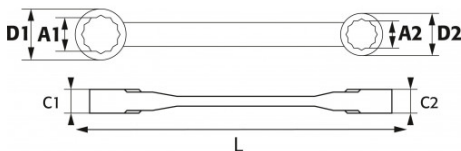

Omschrijving	RATELSLEUTEL VAN 8 EN 10 MM TEGENGEBOGEN
Handelsreferentie	217-8-10C
L (mm)	130
Gewicht (g)	80
A1xA2 (mm)	8 x 10
D1xD2 (mm)	16.5 x 19.5
C1xC2 (mm)	10 x 10
Garantie	O

**Toegepaste garantie**