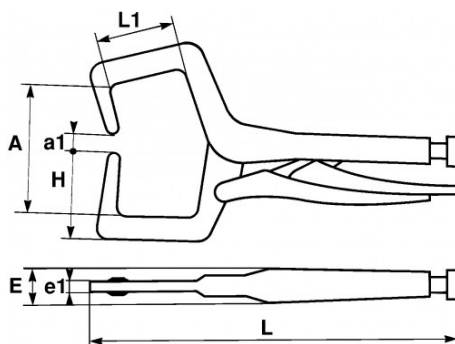

Niet-contractuele foto's en teksten. Niet op de openbare weg gooien. Document gegenereerd op 2024-05-04 04:59:53

BESCHRIJVING

Griptangen met lang bereik en draaibare bekken

Speciale kaken van smeedstaal voor het vastgrijpen van profielstalen, deurposten in auto's, hoekstalen enz. Ideaal voor alle soorten assemblagewerken.

SPECIFIEKE GEGEVENS

SAM Outillage

10 rue Camille de Rochetaillée
42000 Saint-Etienne - France

RCS Saint-Etienne B 338 002 231 | SAS au capital de 8 189 583 €

<https://www.sam-outillage.nl/>

Niet-contractuele foto's en teksten. Niet op de openbare weg gooien. Document gegenereerd op 2024-05-04 04:59:53

Omschrijving	
Handelsreferentie	219-16
L (mm)	165
E (mm)	20
Gewicht (g)	270
H (mm)	90
a1 (mm)	40
e1 (mm)	4.5
L1 (mm)	35
L"	6"1/2
A max. (mm)	50
Garantie	O

Toegepaste garantie

O | Garantie SAM TOOL

Garantie zonder tijdsbeperking op de tools, bij gebruik in normale omstandigheden.