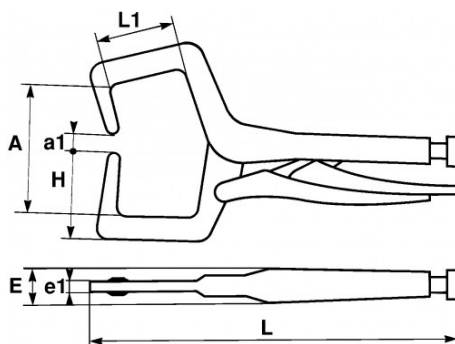

Niet-contractuele foto's en teksten. Niet op de openbare weg gooien. Document gegenereerd op 2024-05-04 09:15:59

BESCHRIJVING

Griptangen met lang bereik en draaibare bekken

Speciale kaken van smeedstaal voor het vastgrijpen van profielstalen, deurposten in auto's, hoekstalen enz. Ideaal voor alle soorten assemblagewerken.

Omschrijving	GRIPTANG GROOT BEREIK 460 MM
Handelsreferentie	219-46
L (mm)	460
E (mm)	30
Gewicht (g)	1370
H (mm)	165
a1 (mm)	160
e1 (mm)	20
L1 (mm)	230
L"	18
A max. (mm)	230
Garantie	O

Toegepaste garantie