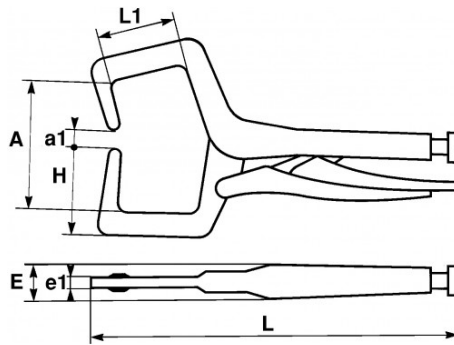

|                   |                                     |
|-------------------|-------------------------------------|
| Omschrijving      | GRIPTANG VOOR VLAMBOOGLASSEN 300 MM |
| Handelsreferentie | 219-S30                             |
| L (mm)            | 300                                 |
| E (mm)            | 18                                  |
| Gewicht (g)       | 640                                 |
| H (mm)            | 145                                 |
| a1 (mm)           | 90                                  |
| e1 (mm)           | 12                                  |
| L1 (mm)           | 60                                  |
| L"                | 12                                  |
| A max. (mm)       | 145                                 |
| Garantie          | O                                   |