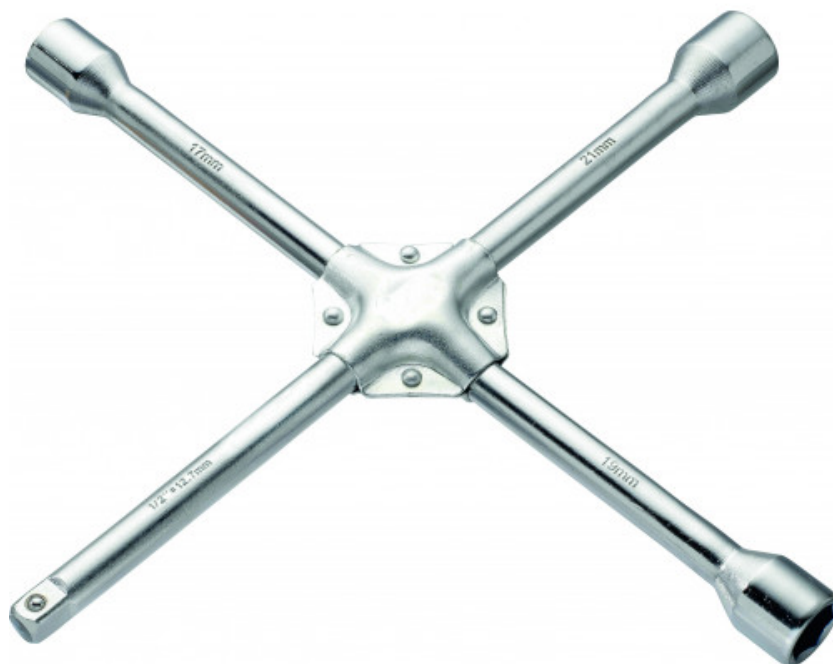

Kruissleutel Bestelwagen Vrachtwagen

3/4 inch

2242733

SAM Outillage

10 rue Camille de Rochetaillée
42000 Saint-Etienne - France

RCS Saint-Etienne B 338 002 231 | SAS au capital de 8 189 583 €

<https://www.sam-outillage.nl/>

Niet-contractuele foto's en teksten. Niet op de openbare weg gooien. Document gegenereerd op 2024-04-20 00:39:09

**BESCHRIJVING****Kruissleutel Bestelwagen Vrachtwagen 3/4 inch**

24 mm, 27 mm, 33 mm kruissleutel + 3/4 "vierkant.

NORMEN / RICHTLIJNEN

DIN 3319

SPECIFIEKE GEGEVENS

Omschrijving	KRUISSLEUTEL ZV 24 X 27 X 33 X VIERKANT 3/4"
Handelsreferentie	2242733

SAM Outillage

10 rue Camille de Rochetaillée
42000 Saint-Etienne - France

L (mm)	700
Gewicht (kg)	4.7
A (mm)	24 - 27 - 33
Toewijzing	ZV
Vierkant "	3/4
Garantie	O Garantie SAM TOOL

Toegepaste garantie**O | Garantie SAM TOOL**

Garantie zonder tijdsbeperking op de tools, bij gebruik in normale omstandigheden.