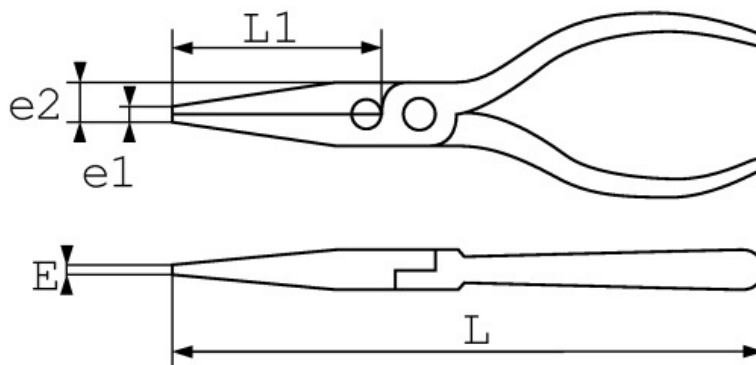

Niet-contractuele foto's en teksten. Niet op de openbare weg gooien. Document gegenereerd op 2024-04-30 04:48:55

BESCHRIJVING

Rondbektang half recht voor de elektromonteur

Soepelheid: De openingsveer ondersteunt de instelbeweging. Gegroefde bek. Nauwkeurigheid: de verstelbare benen maken speling onmogelijk. Knipper koperdraad 2 mm geïntegreerd. Comfort: Omhulde benen.

Niet-contractuele foto's en teksten. Niet op de openbare weg gooien. Document gegenereerd op 2024-04-30 04:48:55

| Handelsreferentie | L (mm) | E (mm) | Gewicht (g) | C (mm) | e1 (mm) | L1 (mm) | L" | e2 (mm) | Garantie |
|-------------------|--------|--------|-------------|--------|---------|---------|----|---------|----------|
| 237-10 | 175 | 2 | 130 | - | 2 | 64 | 7" | 6 | O |
| 237-11 | 150 | 2 | 100 | - | 2 | 40 | 6" | 6 | O |