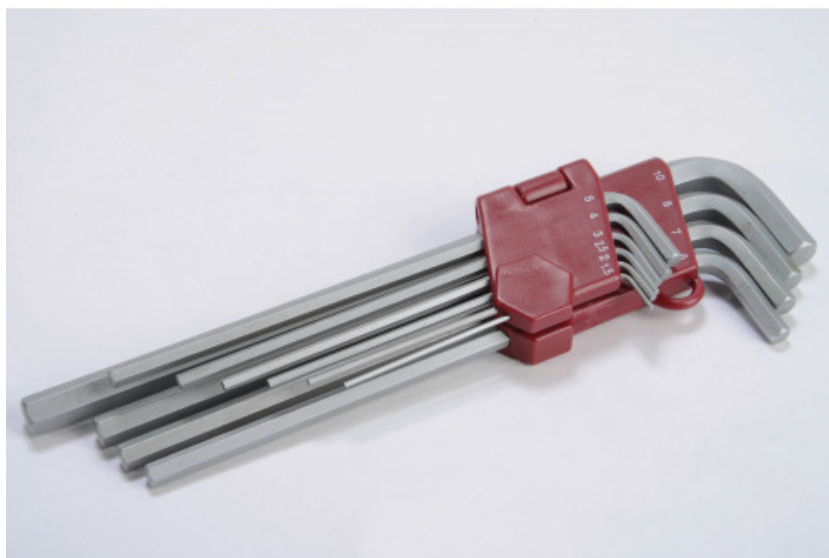

Inbussleutels mannelijk 6-kant lang

244-90

SAM Outillage

10 rue Camille de Rochetaillée
42000 Saint-Etienne - France

RCS Saint-Etienne B 338 002 231 | SAS au capital de 8 189 583 €

<https://www.sam-outillage.nl/>

Niet-contractuele foto's en teksten. Niet op de openbare weg gooien. Document gegenereerd op 2024-04-29 05:53:55

**BESCHRIJVING****Inbussleutels mannelijk 6-kant lang**

1,5 - 2 - 2,5 - 3 - 4 - 5 - 6 - 7 - 8 - 10

NORMEN / RICHTLIJNEN

NF ISO 2936, ISO 2936

SPECIFIEKE GEGEVENS

Omschrijving	SET VAN MANNELIJKE SLEUTELS 6-KANT LANG MET OPBERGHOUDER
Handelsreferentie	244-90

SAM Outillage10 rue Camille de Rochetaillée
42000 Saint-Etienne - France