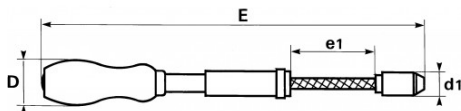

|                   |                   |
|-------------------|-------------------|
| Omschrijving      |                   |
| Handelsreferentie | 262-2P            |
| E (mm)            | 300               |
| Gewicht (g)       | 150               |
| d1 (mm)           | 16                |
| D (mm)            | 33                |
| e1 (mm)           | 75                |
| Garantie          | AA - AB - A1 - A2 |