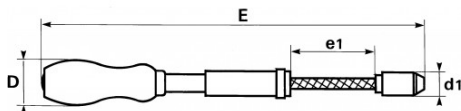

Omschrijving	
Handelsreferentie	262-3P
E (mm)	450
Gewicht (g)	450
d1 (mm)	19
D (mm)	36
e1 (mm)	133
Garantie	BC - BD - B1 - B2

Toegepaste garantie

O | Garantie SAM TOOL

Garantie zonder tijdsbeperking op de tools, bij gebruik in normale omstandigheden.