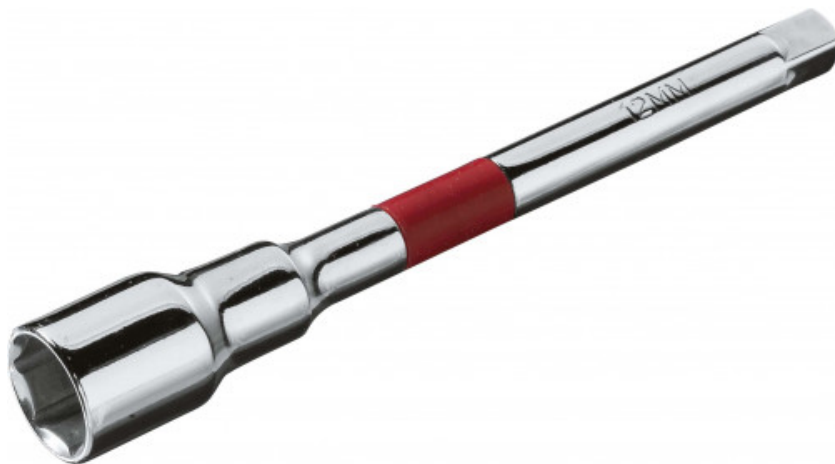

BESCHRIJVING

Dop met heft voor ratelschroevendraaier

Gechromeerde afwerking, glanzend. Snelle bepaling van de afmeting dankzij kleurringen. Gebruik met ratelschroevendraaier 266-C1 en 266-C2. Profiel 'surface drive' voor het beschermen van de moeren.

SPECIFIEKE GEGEVENS

Handelsreferentie	Gewicht (g)	Lengte (mm)	Opening (mm)	Kleur ring	Garantie
266-D5	38	110	5	Zwart	O
266-D12	53	110	12	Rood	O
266-D6	40	110	6	Rood	O

SAM Outillage

10 rue Camille de Rochetaillée
42000 Saint-Etienne - France

RCS Saint-Etienne B 338 002 231 | SAS au capital de 8 189 583 €

<https://www.sam-outillage.nl/>

Niet-contractuele foto's en teksten. Niet op de openbare weg gooien. Document gegenereerd op 2024-04-29 05:16:40