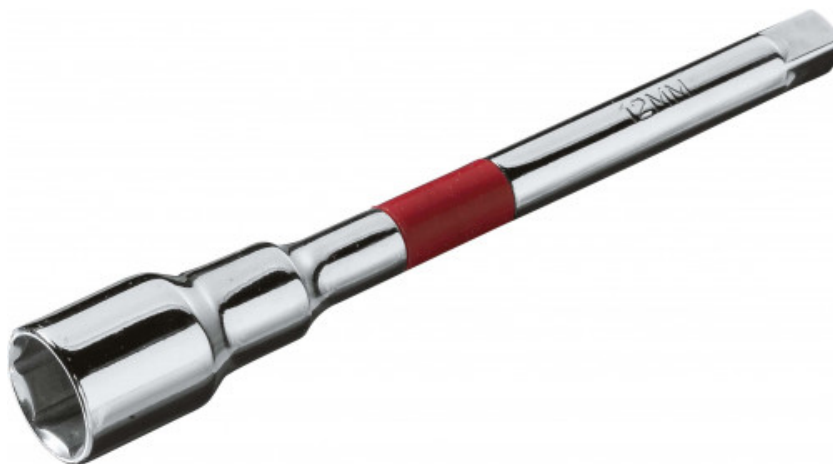

## Dop met heft voor ratelschroevendraaier

**266-D10**

266-D...

**BESCHRIJVING****Dop met heft voor ratelschroevendraaier**

Gechromeerde afwerking, glanzend. Snelle bepaling van de afmeting dankzij kleurringen. Gebruik met ratelschroevendraaier 266-C1 en 266-C2. Profiel 'surface drive' voor het beschermen van de moeren.

**SPECIFIEKE GEGEVENS**

Omschrijving	DOP MET HANDVAT 10 MM VOOR RATELSCHROEVENDRAAIER
Handelsreferentie	266-D10
Gewicht (g)	48
Lengte (mm)	110

**SAM Outillage**

10 rue Camille de Rochetaillée  
42000 Saint-Etienne - France