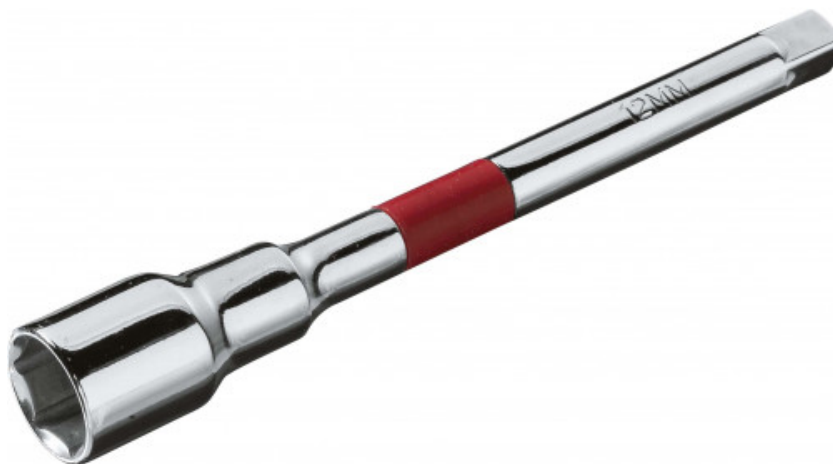

Dop met heft voor ratelschroevendraaier

266-D11
266-D...

SAM Outillage

10 rue Camille de Rochetaillée
42000 Saint-Etienne - France

RCS Saint-Etienne B 338 002 231 | SAS au capital de 8 189 583 €

<https://www.sam-outillage.nl/>

Niet-contractuele foto's en teksten. Niet op de openbare weg gooien. Document gegenereerd op 2024-04-29 05:06:21

**BESCHRIJVING****Dop met heft voor ratelschroevendraaier**

Gechromeerde afwerking, glanzend. Snelle bepaling van de afmeting dankzij kleurringen. Gebruik met ratelschroevendraaier 266-C1 en 266-C2. Profiel 'surface drive' voor het beschermen van de moeren.

SPECIFIEKE GEGEVENS

Omschrijving	DOP MET HANDVAT 11 MM VOOR RATELSCHROEVENDRAAIER
Handelsreferentie	266-D11
Gewicht (g)	50
Lengte (mm)	110

SAM Outillage

10 rue Camille de Rochetaillée
42000 Saint-Etienne - France