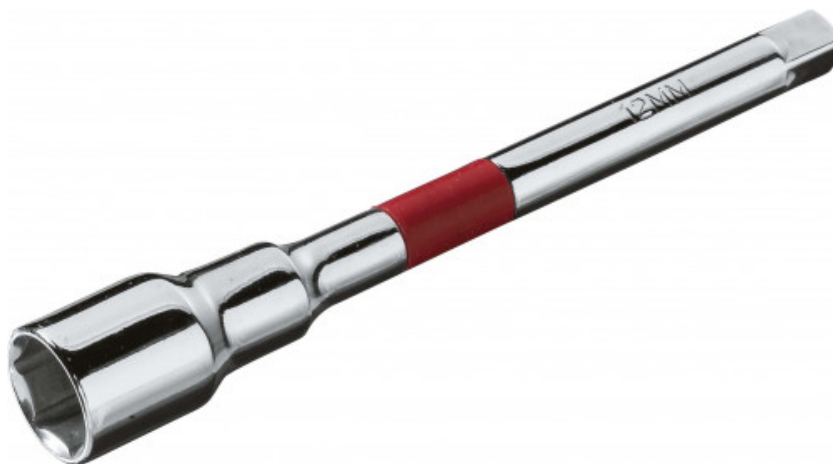

## Dop met heft voor ratelschroevendraaier

**266-D12**

266-D...

**BESCHRIJVING****Dop met heft voor ratelschroevendraaier**

Gechromeerde afwerking, glanzend. Snelle bepaling van de afmeting dankzij kleurringen. Gebruik met ratelschroevendraaier 266-C1 en 266-C2. Profiel 'surface drive' voor het beschermen van de moeren.