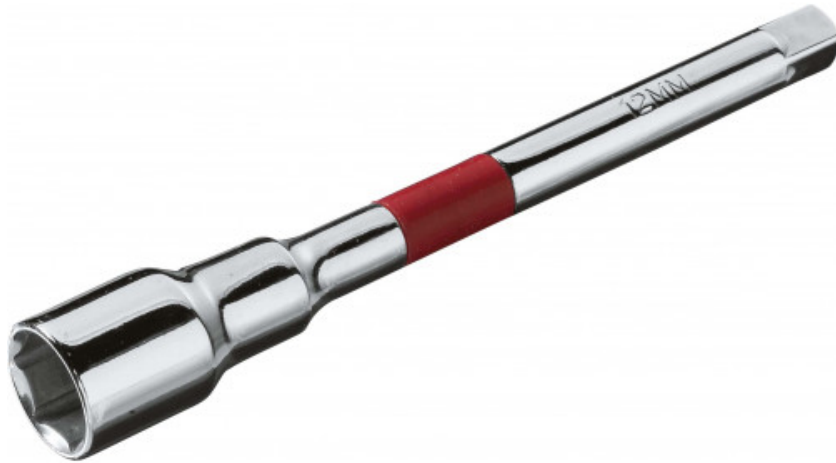

## Dop met heft voor ratelschroevendraaier

**266-D5**  
266-D...

**BESCHRIJVING****Dop met heft voor ratelschroevendraaier**

Gechromeerde afwerking, glanzend. Snelle bepaling van de afmeting dankzij kleurringen. Gebruik met ratelschroevendraaier 266-C1 en 266-C2. Profiel 'surface drive' voor het beschermen van de moeren.

**SPECIFIEKE GEGEVENS**

Omschrijving	DOP MET HANDVAT 5 MM VOOR RATELSCHROEVENDRAAIER
Handelsreferentie	266-D5
Gewicht (g)	38
Lengte (mm)	110

**SAM Outillage**

10 rue Camille de Rochetaillée  
42000 Saint-Etienne - France