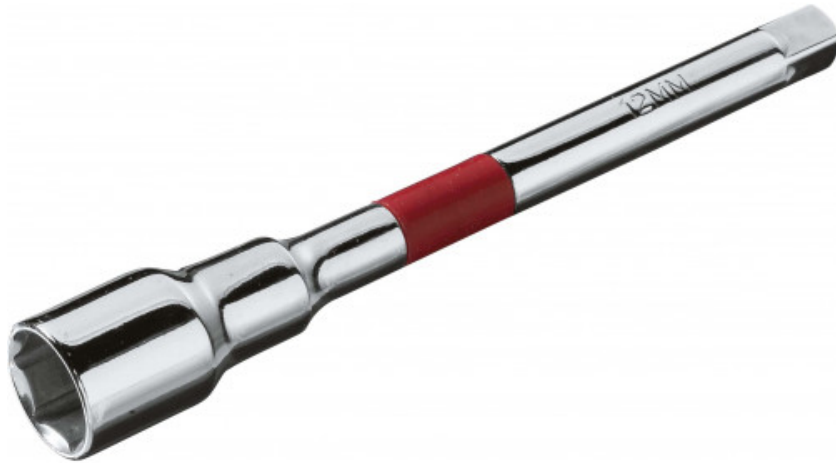

Dop met heft voor ratelschroevendraaier

266-D6
266-D...

SAM Outillage

10 rue Camille de Rochetaillée
42000 Saint-Etienne - France

RCS Saint-Etienne B 338 002 231 | SAS au capital de 8 189 583 €

<https://www.sam-outillage.nl/>

Niet-contractuele foto's en teksten. Niet op de openbare weg gooien. Document gegenereerd op 2024-04-29 04:20:07

**BESCHRIJVING****Dop met heft voor ratelschroevendraaier**

Gechromeerde afwerking, glanzend. Snelle bepaling van de afmeting dankzij kleurringen. Gebruik met ratelschroevendraaier 266-C1 en 266-C2. Profiel 'surface drive' voor het beschermen van de moeren.

SPECIFIEKE GEGEVENS

Omschrijving	DOP MET HANDVAT 6 MM VOOR RATELSCHROEVENDRAAIER
Handelsreferentie	266-D6
Gewicht (g)	40
Lengte (mm)	110

SAM Outillage

10 rue Camille de Rochetaillée
42000 Saint-Etienne - France