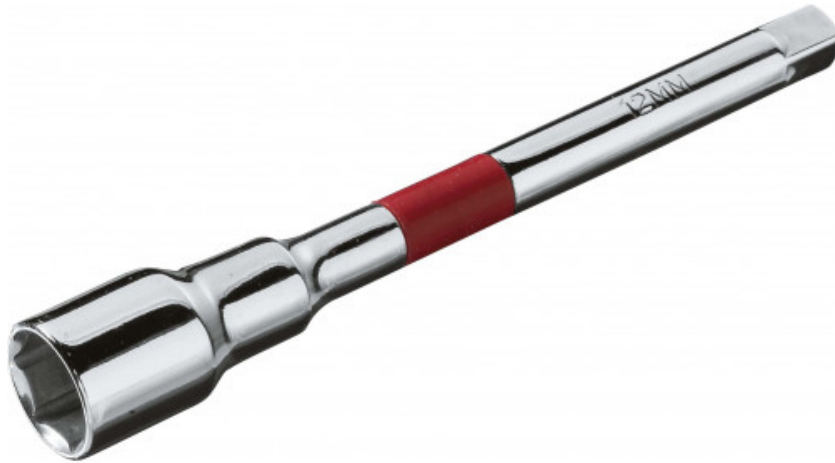

## Dop met heft voor ratelschroevendraaier

**266-D7**  
266-D...

**BESCHRIJVING****Dop met heft voor ratelschroevendraaier**

Gechromeerde afwerking, glanzend. Snelle bepaling van de afmeting dankzij kleurringen. Gebruik met ratelschroevendraaier 266-C1 en 266-C2. Profiel 'surface drive' voor het beschermen van de moeren.

**SPECIFIEKE GEGEVENS**

Omschrijving	DOP MET HANDVAT 7 MM VOOR RATELSCHROEVENDRAAIER
Handelsreferentie	266-D7
Gewicht (g)	42
Lengte (mm)	110

**SAM Outillage**

10 rue Camille de Rochetaillée  
42000 Saint-Etienne - France