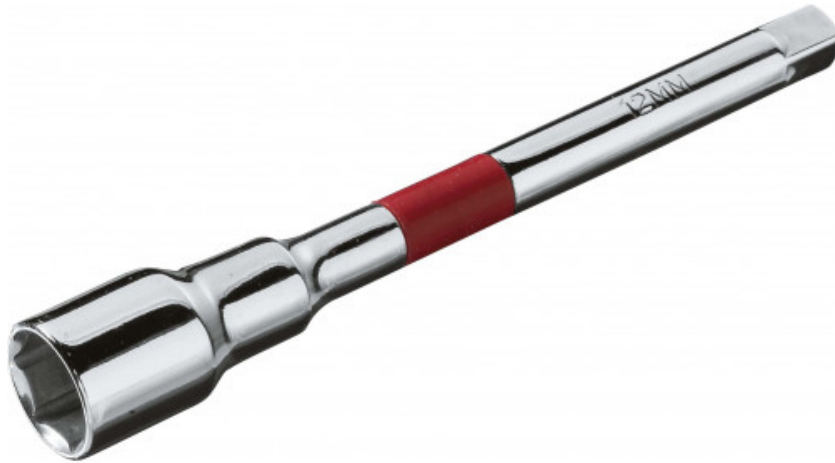

## Dop met heft voor ratelschroevendraaier

**266-D8**  
266-D...

**BESCHRIJVING****Dop met heft voor ratelschroevendraaier**

Gechromeerde afwerking, glanzend. Snelle bepaling van de afmeting dankzij kleurringen. Gebruik met ratelschroevendraaier 266-C1 en 266-C2. Profiel 'surface drive' voor het beschermen van de moeren.

**SPECIFIEKE GEGEVENS**

Omschrijving	DOP MET HANDVAT 8 MM VOOR RATELSCHROEVENDRAAIER
Handelsreferentie	266-D8
Gewicht (g)	44
Lengte (mm)	110

**SAM Outillage**

10 rue Camille de Rochetaillée  
42000 Saint-Etienne - France