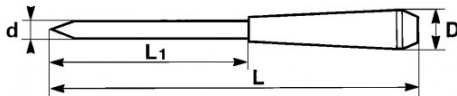

Omschrijving	MICRO-SCHROEVENDRAAIER FENTE 1,2 MM
Handelsreferentie	269-F-1,2
L (mm)	84.5
Gewicht (g)	7
D (mm)	9
L1 (mm)	20
Matrijs	1,2
Garantie	O

**Toegepaste garantie**

**O | Garantie SAM TOOL**

Garantie zonder tijdsbeperking op de tools, bij gebruik in normale omstandigheden.