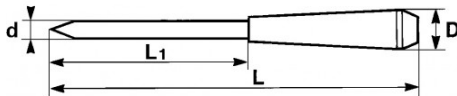

Omschrijving	MICRO-SCHROEVENDRAAIER FENTE 1,4 MM
Handelsreferentie	269-F-1,4
L (mm)	84.5
Gewicht (g)	7
D (mm)	9
L1 (mm)	20
Matrijs	1,4
Garantie	O

**Toegepaste garantie**

**O | Garantie SAM TOOL**

Garantie zonder tijdsbeperking op de tools, bij gebruik in normale omstandigheden.