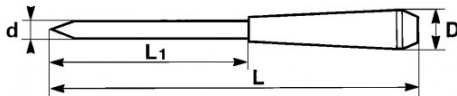

Omschrijving	MICRO-SCHROEVENDRAAIER FENTE 2,3 MM
Handelsreferentie	269-F-2,3
L (mm)	103
Gewicht (g)	11
D (mm)	11
L1 (mm)	26.5
Matrijs	2,3
Garantie	O

**Toegepaste garantie**

**O | Garantie SAM TOOL**

Garantie zonder tijdsbeperking op de tools, bij gebruik in normale omstandigheden.