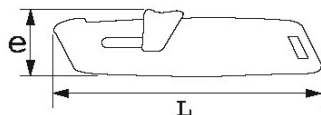

SPECIFIEKE GEGEVENS

Omschrijving	CUTTER ZELFINTREKBAAR
Handelsreferentie	2872
L (mm)	165
Gewicht (g)	177
e (mm)	33
Garantie	C Verbruiksartikelen

Toegepaste garantie

C | Verbruiksartikelen

De producten van deze categorie worden niet geruild; hiervoor geldt normale slijtage.