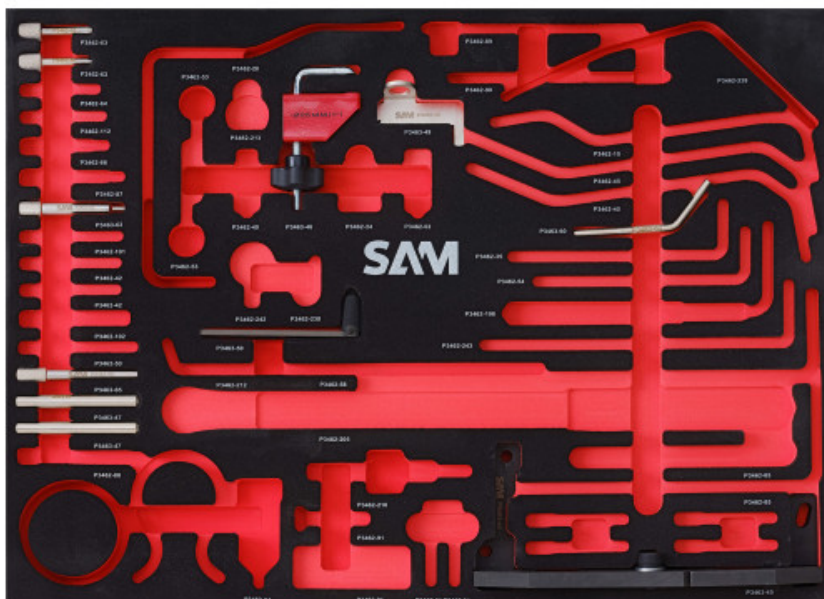

**BESCHRIJVING**

Lade T3: Nieuwe spieën speciaal PSA

**SPECIFIEKE GEGEVENS**

Omschrijving	SPECIAAL GEREEDSCHAP PSA
Handelsreferentie	2903-T3AP
Gewicht (g)	1650
Garantie	C   Verbruiksartikelen

**Toegepaste garantie**