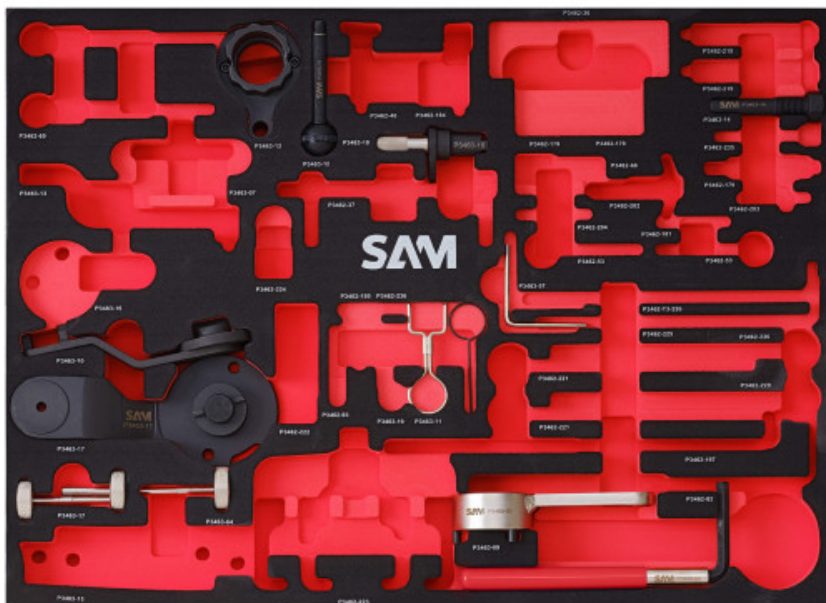

Niet-contractuele foto's en teksten. Niet op de openbare weg gooien. Document gegenereerd op 2024-05-09 13:22:31

BESCHRIJVING

Lade 4: Nieuwe spieën speciaal VAG

Lade T4 van de gereedschapswagen vastzetten distributie meerdere merken 3463-91. Specifiek gereedschap VAG.