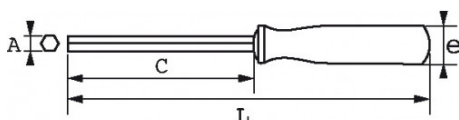

Niet-contractuele foto's en teksten. Niet op de openbare weg gooien. Document gegenereerd op 2024-05-05 04:59:45

BESCHRIJVING

Dopsleutels met handvat uit bi-materiaal in mm

Buissleutel met handvat. Handvat bi-materiaal. Buitenbuis 6-kant staal. Geschikt voor vastschroeven op lange draadstangen tot een dikte van 255 mm. Gechromeerde, gesatineerde afwerking.

NORMEN / RICHTLIJNEN

NF ISO 691

SAM Outillage

10 rue Camille de Rochetaillée
42000 Saint-Etienne - France

RCS Saint-Etienne B 338 002 231 | SAS au capital de 8 189 583 €

<https://www.sam-outillage.nl/>

Niet-contractuele foto's en teksten. Niet op de openbare weg gooien. Document gegenereerd op 2024-05-05 04:59:45

SPECIFIEKE GEGEVENS

Omschrijving	DOPSLEUTEL MET HANDVAT BI-MATERIAAL 6-KANT 10 MM
Handelsreferentie	291T-10
L (mm)	255
Gewicht (g)	205
C (mm)	125
e (mm)	40
A (mm)	10
Garantie	O

Toegepaste garantie

O | Garantie SAM TOOL