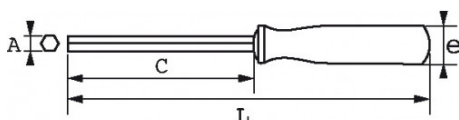

Niet-contractuele foto's en teksten. Niet op de openbare weg gooien. Document gegenereerd op 2024-05-05 05:02:19

BESCHRIJVING

Dopsleutels met handvat uit bi-materiaal in mm

Buissleutel met handvat. Handvat bi-materiaal. Buitenbuis 6-kant staal. Geschikt voor vastschroeven op lange draadstangen tot een dikte van 255 mm. Gechromeerde, gesatineerde afwerking.

NORMEN / RICHTLIJNEN

NF ISO 691

SAM Outillage

10 rue Camille de Rochetaillée
42000 Saint-Etienne - France

RCS Saint-Etienne B 338 002 231 | SAS au capital de 8 189 583 €

<https://www.sam-outillage.nl/>

Niet-contractuele foto's en teksten. Niet op de openbare weg gooien. Document gegenereerd op 2024-05-05 05:02:19

SPECIFIEKE GEGEVENS

Omschrijving	DOPSLEUTEL MET HANDVAT BI-MATERIAAL 6-KANT 11 MM
Handelsreferentie	291T-11
L (mm)	255
Gewicht (g)	205
C (mm)	125
e (mm)	48
A (mm)	11
Garantie	O

Toegepaste garantie

O | Garantie SAM TOOL