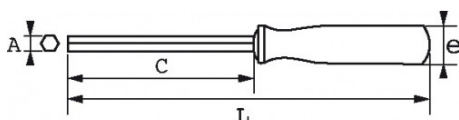

Niet-contractuele foto's en teksten. Niet op de openbare weg gooien. Document gegenereerd op 2024-05-05 04:39:04

BESCHRIJVING

Dopsleutels met handvat uit bi-materiaal in mm

Buissleutel met handvat. Handvat bi-materiaal. Buitenbuis 6-kant staal. Geschikt voor vastschroeven op lange draadstangen tot een dikte van 255 mm. Gechromeerde, gesatineerde afwerking.

NORMEN / RICHTLIJNEN

NF ISO 691

SAM Outillage

10 rue Camille de Rochetaillée
42000 Saint-Etienne - France

RCS Saint-Etienne B 338 002 231 | SAS au capital de 8 189 583 €

<https://www.sam-outillage.nl/>

Niet-contractuele foto's en teksten. Niet op de openbare weg gooien. Document gegenereerd op 2024-05-05 04:39:04

SPECIFIEKE GEGEVENS

Omschrijving	DOPSLEUTEL MET HANDVAT BI-MATERIAAL 6-KANT 12 MM
Handelsreferentie	291T-12
L (mm)	255
Gewicht (g)	205
C (mm)	125
e (mm)	46
A (mm)	12
Garantie	O

Toegepaste garantie

O | Garantie SAM TOOL