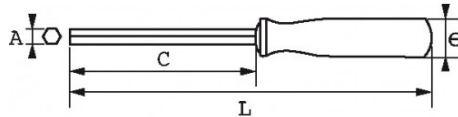

NORMEN / RICHTLIJNEN

NF ISO 691

SAM Outillage

10 rue Camille de Rochetaillée
42000 Saint-Etienne - France

RCS Saint-Etienne B 338 002 231 | SAS au capital de 8 189 583 €

<https://www.sam-outillage.nl/>

Niet-contractuele foto's en teksten. Niet op de openbare weg gooien. Document gegenereerd op 2024-05-05 08:43:25

SPECIFIEKE GEGEVENS

| | |
|-------------------|--|
| Omschrijving | DOPSLEUTEL MET HANDVAT BI-MATERIAAL 6-KANT 13 MM |
| Handelsreferentie | 291T-13 |
| L (mm) | 255 |
| Gewicht (g) | 180 |
| C (mm) | 125 |
| e (mm) | 44 |
| A (mm) | 13 |
| Garantie | O |