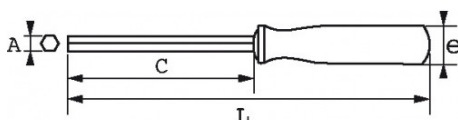

Niet-contractuele foto's en teksten. Niet op de openbare weg gooien. Document gegenereerd op 2024-05-05 05:58:36

BESCHRIJVING

Dopsleutels met handvat uit bi-materiaal in mm

Buissleutel met handvat. Handvat bi-materiaal. Buitenbuis 6-kant staal. Geschikt voor vastschroeven op lange draadstangen tot een dikte van 255 mm. Gechromeerde, gesatineerde afwerking.

NORMEN / RICHTLIJNEN

NF ISO 691

SAM Outillage

10 rue Camille de Rochetaillée
42000 Saint-Etienne - France

RCS Saint-Etienne B 338 002 231 | SAS au capital de 8 189 583 €

<https://www.sam-outillage.nl/>

Niet-contractuele foto's en teksten. Niet op de openbare weg gooien. Document gegenereerd op 2024-05-05 05:58:36

SPECIFIEKE GEGEVENS

Omschrijving	DOPSLEUTEL MET HANDVAT BI-MATERIAAL 6-KANT 3,2 MM
Handelsreferentie	291T-3,2
L (mm)	220
Gewicht (g)	55
C (mm)	125
e (mm)	25
A (mm)	3.2
Garantie	O

Toegepaste garantie

O | Garantie SAM TOOL