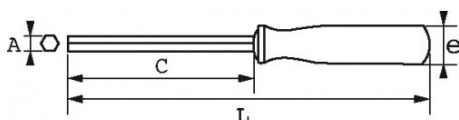

Niet-contractuele foto's en teksten. Niet op de openbare weg gooien. Document gegenereerd op 2024-05-05 06:30:48

BESCHRIJVING

Dopsleutels met handvat uit bi-materiaal in mm

Buissleutel met handvat. Handvat bi-materiaal. Buitenbuis 6-kant staal. Geschikt voor vastschroeven op lange draadstangen tot een dikte van 255 mm. Gechromeerde, gesatineerde afwerking.

NORMEN / RICHTLIJNEN

NF ISO 691

SAM Outillage

10 rue Camille de Rochetaillée
42000 Saint-Etienne - France

RCS Saint-Etienne B 338 002 231 | SAS au capital de 8 189 583 €

<https://www.sam-outillage.nl/>

Niet-contractuele foto's en teksten. Niet op de openbare weg gooien. Document gegenereerd op 2024-05-05 06:30:48

SPECIFIEKE GEGEVENS

Omschrijving	DOPSLEUTEL MET HANDVAT BI-MATERIAAL 6-KANT 4 MM
Handelsreferentie	291T-4
L (mm)	220
Gewicht (g)	55
C (mm)	125
e (mm)	25
A (mm)	4
Garantie	O

Toegepaste garantie

O | Garantie SAM TOOL