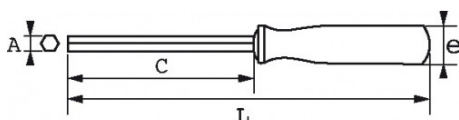

## SPECIFIEKE GEGEVENS

Omschrijving	DOPSLEUTEL MET HANDVAT SAMSOFORCE 5,5 MM MET INOX CLIP FME
Handelsreferentie	291T-5,5-FME
L (mm)	230
Gewicht (g)	80
C (mm)	125
e (mm)	35
A (mm)	5.5
Garantie	O