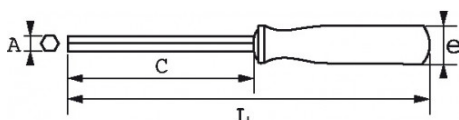

Niet-contractuele foto's en teksten. Niet op de openbare weg gooien. Document gegenereerd op 2024-05-05 05:21:23

BESCHRIJVING

Dopsleutels met handvat uit bi-materiaal in mm

Buissleutel met handvat. Handvat bi-materiaal. Buitenbuis 6-kant staal. Geschikt voor vastschroeven op lange draadstangen tot een dikte van 255 mm. Gechromeerde, gesatineerde afwerking.

NORMEN / RICHTLIJNEN

NF ISO 691

SAM Outillage

10 rue Camille de Rochetaillée
42000 Saint-Etienne - France

RCS Saint-Etienne B 338 002 231 | SAS au capital de 8 189 583 €

<https://www.sam-outillage.nl/>

Niet-contractuele foto's en teksten. Niet op de openbare weg gooien. Document gegenereerd op 2024-05-05 05:21:23

SPECIFIEKE GEGEVENS

Omschrijving	DOPSLEUTEL MET HANDVAT BI-MATERIAAL 6-KANT 5,5 MM
Handelsreferentie	291T-5,5
L (mm)	230
Gewicht (g)	80
C (mm)	125
e (mm)	35
A (mm)	5.5
Garantie	O

Toegepaste garantie

O | Garantie SAM TOOL