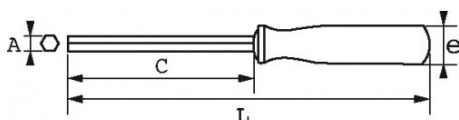

Niet-contractuele foto's en teksten. Niet op de openbare weg gooien. Document gegenereerd op 2024-05-05 07:52:17

BESCHRIJVING

Dopsleutels met handvat uit bi-materiaal in mm

Buissleutel met handvat. Handvat bi-materiaal. Buitenbuis 6-kant staal. Geschikt voor vastschroeven op lange draadstangen tot een dikte van 255 mm. Gechromeerde, gesatineerde afwerking.

NORMEN / RICHTLIJNEN

NF ISO 691

SAM Outillage

10 rue Camille de Rochetaillée
42000 Saint-Etienne - France

RCS Saint-Etienne B 338 002 231 | SAS au capital de 8 189 583 €

<https://www.sam-outillage.nl/>

Niet-contractuele foto's en teksten. Niet op de openbare weg gooien. Document gegenereerd op 2024-05-05 07:52:17

SPECIFIEKE GEGEVENS

Omschrijving	DOPSLEUTEL MET HANDVAT BI-MATERIAAL 6-KANT 5 MM
Handelsreferentie	291T-5
L (mm)	230
Gewicht (g)	80
C (mm)	125
e (mm)	35
A (mm)	5
Garantie	O

Toegepaste garantie

O | Garantie SAM TOOL