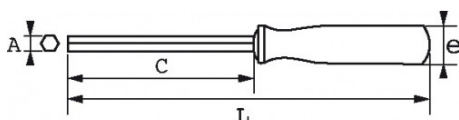

Niet-contractuele foto's en teksten. Niet op de openbare weg gooien. Document gegenereerd op 2024-05-05 08:57:18

BESCHRIJVING

Dopsleutels met handvat uit bi-materiaal in mm

Buissleutel met handvat. Handvat bi-materiaal. Buitenbuis 6-kant staal. Geschikt voor vastschroeven op lange draadstangen tot een dikte van 255 mm. Gechromeerde, gesatineerde afwerking.

NORMEN / RICHTLIJNEN

NF ISO 691

SAM Outillage

10 rue Camille de Rochetaillée
42000 Saint-Etienne - France

RCS Saint-Etienne B 338 002 231 | SAS au capital de 8 189 583 €

<https://www.sam-outillage.nl/>

Niet-contractuele foto's en teksten. Niet op de openbare weg gooien. Document gegenereerd op 2024-05-05 08:57:18

SPECIFIEKE GEGEVENS

Omschrijving	DOPSLEUTEL MET HANDVAT BI-MATERIAAL 6-KANT 6 MM
Handelsreferentie	291T-6
L (mm)	230
Gewicht (g)	80
C (mm)	125
e (mm)	35
A (mm)	6
Garantie	O

Toegepaste garantie

O | Garantie SAM TOOL