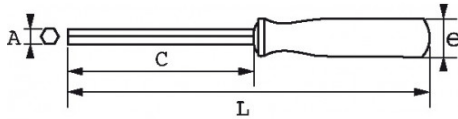

SPECIFIEKE GEGEVENS

Omschrijving	DOPSLEUTEL MET HANDVAT SAMSOFORCE 7 MM MET INOX CLIP FME
Handelsreferentie	291T-7-FME
L (mm)	230
Gewicht (g)	95
C (mm)	125
e (mm)	35
A (mm)	7
Garantie	O

Toegepaste garantie